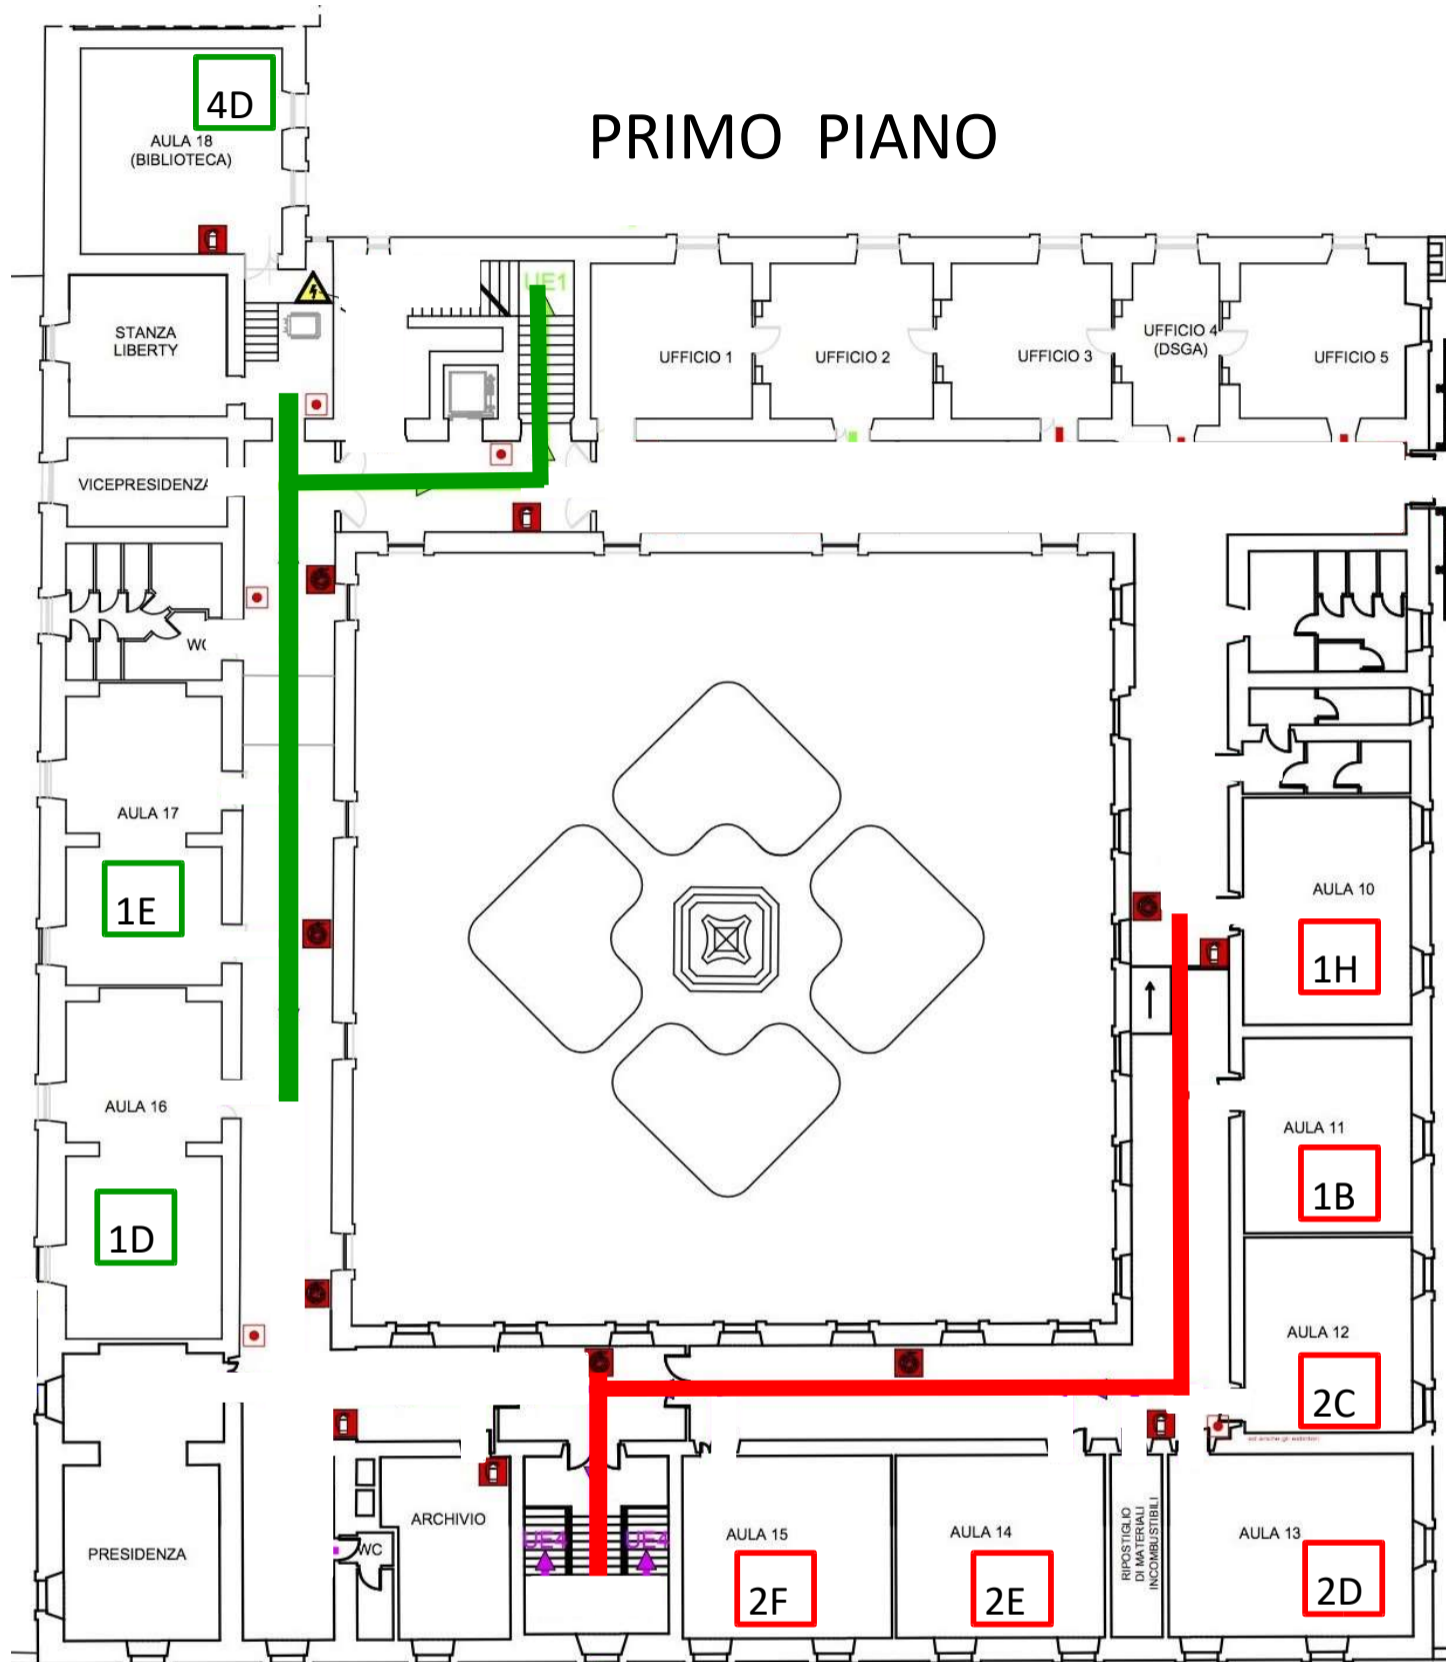

INDIVIDUAZIONE INGRESSI E USCITE

PIANO TERRA

ACCESSO
PIAZZA MARTITI DELLE FOIBE

Percorso di ingresso e di uscita delle classi
PRIMO E SECONDO PIANO

1E/1D/4D/1F/3A

- 2^A
- 1^A
- 2^B
- 3^D
- 1^C
- 5^D
- 5^A
- 4^A

ACCESSO
SANT'EUSEBIO N.4

Percorso di ingresso e di uscita delle classi
PRIMO PIANO

2F/3E/2D/2C/1B/1H

ACCESSO
PARCHEGGIO
SANT'EUSEBIO

SEDE CENTRALE VIA SANT'EUSEBIO - A.S. 2020/2021
INDIVIDUAZIONE INGRESSI E USCITE

Agg: 18/09/2020

SECONDO PIANO