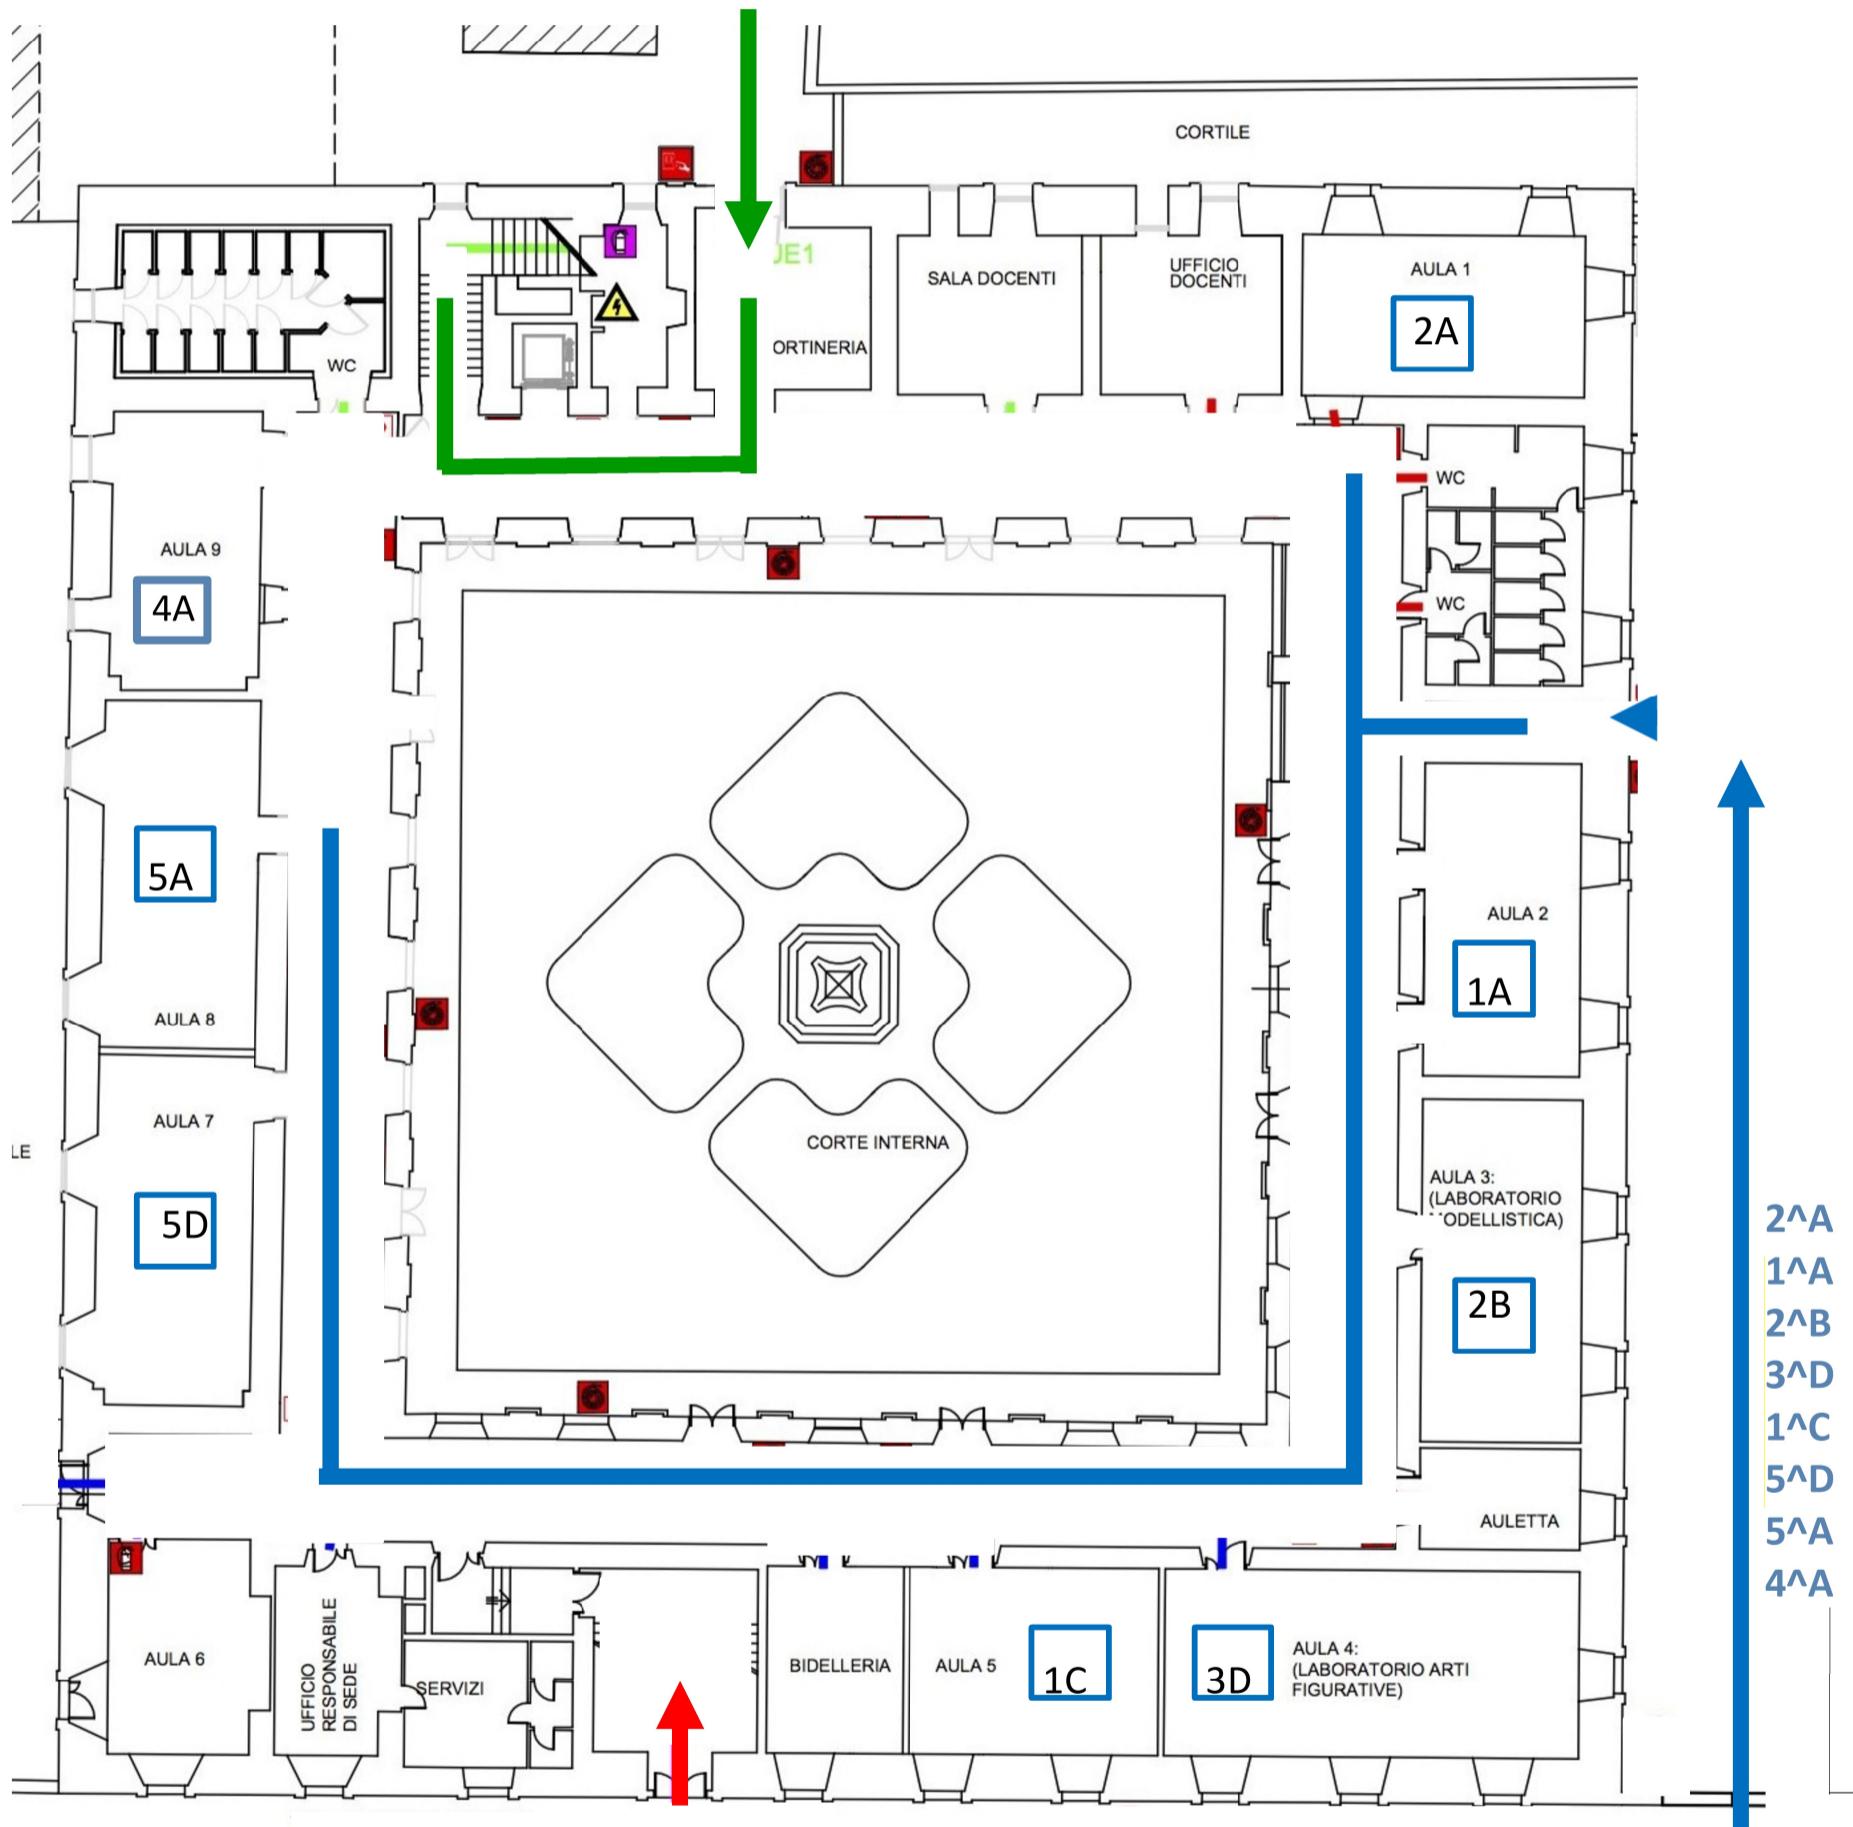

INDIVIDUAZIONE INGRESSI E USCITE

PIANO TERRA

ACCESSO
PIAZZA MARTITI DELLE FOIBE

Percorso di ingresso e di uscita delle classi
PRIMO E SECONDO PIANO

1E/1D/4D/1F/3A

- 2^A
- 1^A
- 2^B
- 3^D
- 1^C
- 5^D
- 5^A
- 4^A

ACCESSO
SANT'EUSEBIO N.4

Percorso di ingresso e di uscita delle classi
PRIMO PIANO

2F/3E/2D/2C/1B/1H

ACCESSO
PARCHEGGIO
SANT'EUSEBIO

SEDE CENTRALE VIA SANT'EUSEBIO - A.S. 2020/2021
INDIVIDUAZIONE INGRESSI E USCITE

Agg: 18/09/2020

SECONDO PIANO